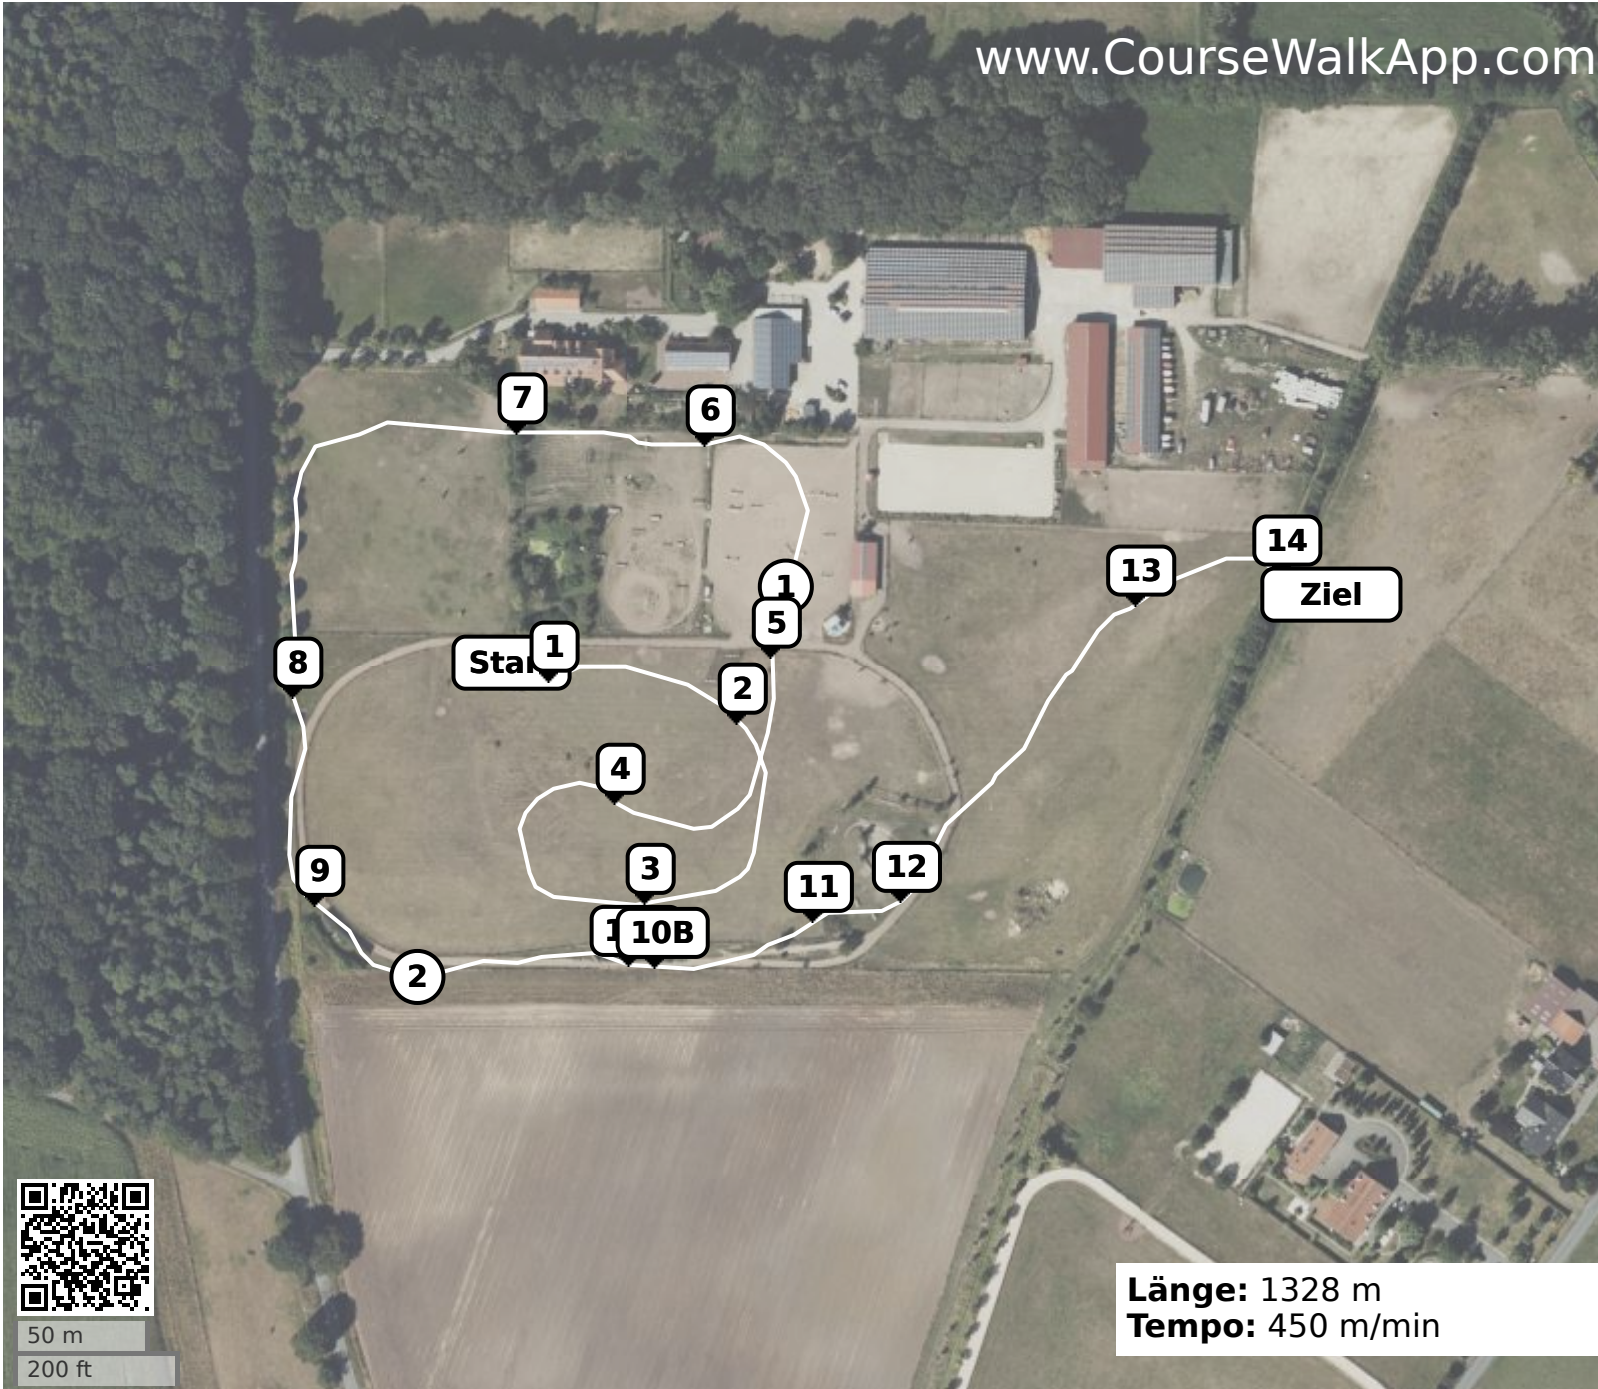

# Geländepferde Prfg 2 (ID: 23135) - A\*\*

www.CourseWalkApp.com

- 1 kleine Hecke
- 2 Schweinerücken
- 3 Baumstamm
- 4 Kleines Haus
- 5 In den Springplatz rechte Eiche zwischen den Plätzen
- 6 kleiner Trakener
- 7 Fasanenschütte
- 8 Baum am Wall
- 9 Coffin a
- 10A Coffin hinten raus b
- 10B Rundbogen vor dem Wasser
- 11 Wasser kleine Stufe
- 12 Kleine Sprakel hinteres Haus
- 13 offener Graben
- 14

50 m  
200 ft

Länge: 1328 m  
Tempo: 450 m/min