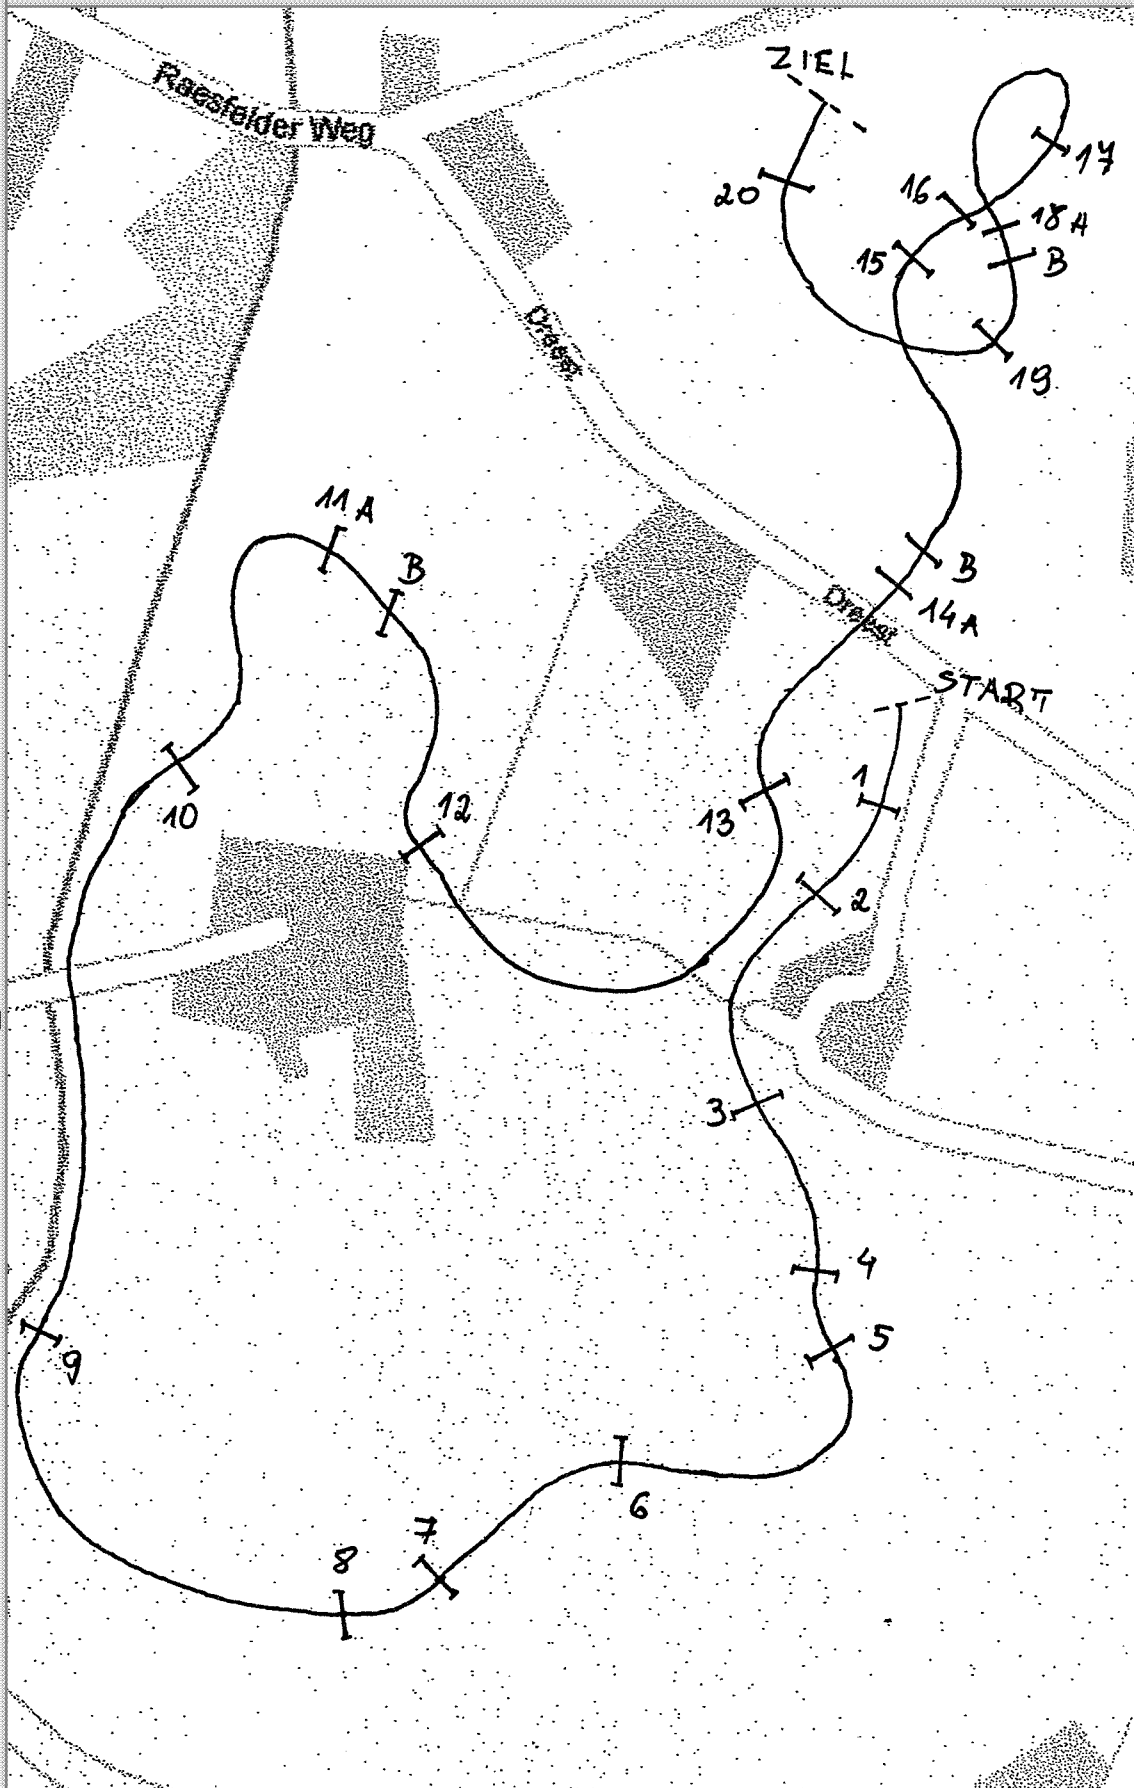

RuF Rhede-Krommert Geländeritt Kl. A ** 2017

1. Pallisade
2. Milchtisch
3. Besensprung
4. Strohlager
5. Haus
6. Baumstamm
vorm Wäldchen
7. Katze
8. Maus
9. Akazienrick
10. Kuhtränke
11. a+b
Telegraphen-
mastenkombi.
- 12.
13. Kälbchenstall
14. a+b
- 14A
Trakehner und
Pferd
15. Billiard
runter
16. Pallisade am
Graben
- 17.
- 17A
Feuerwehrhaus
18. a+b Sunken
Road
- 19.
- 19A
Wassereinsprg.
20. Dicke Berta
ZIEL

Streckenlänge: 2.420 m Tempo: 500m/Min.
 Beschilderung: Grün auf Weiß
 Bestzeit: 4,50 Min. Höchstzeit: 9,40 Min.