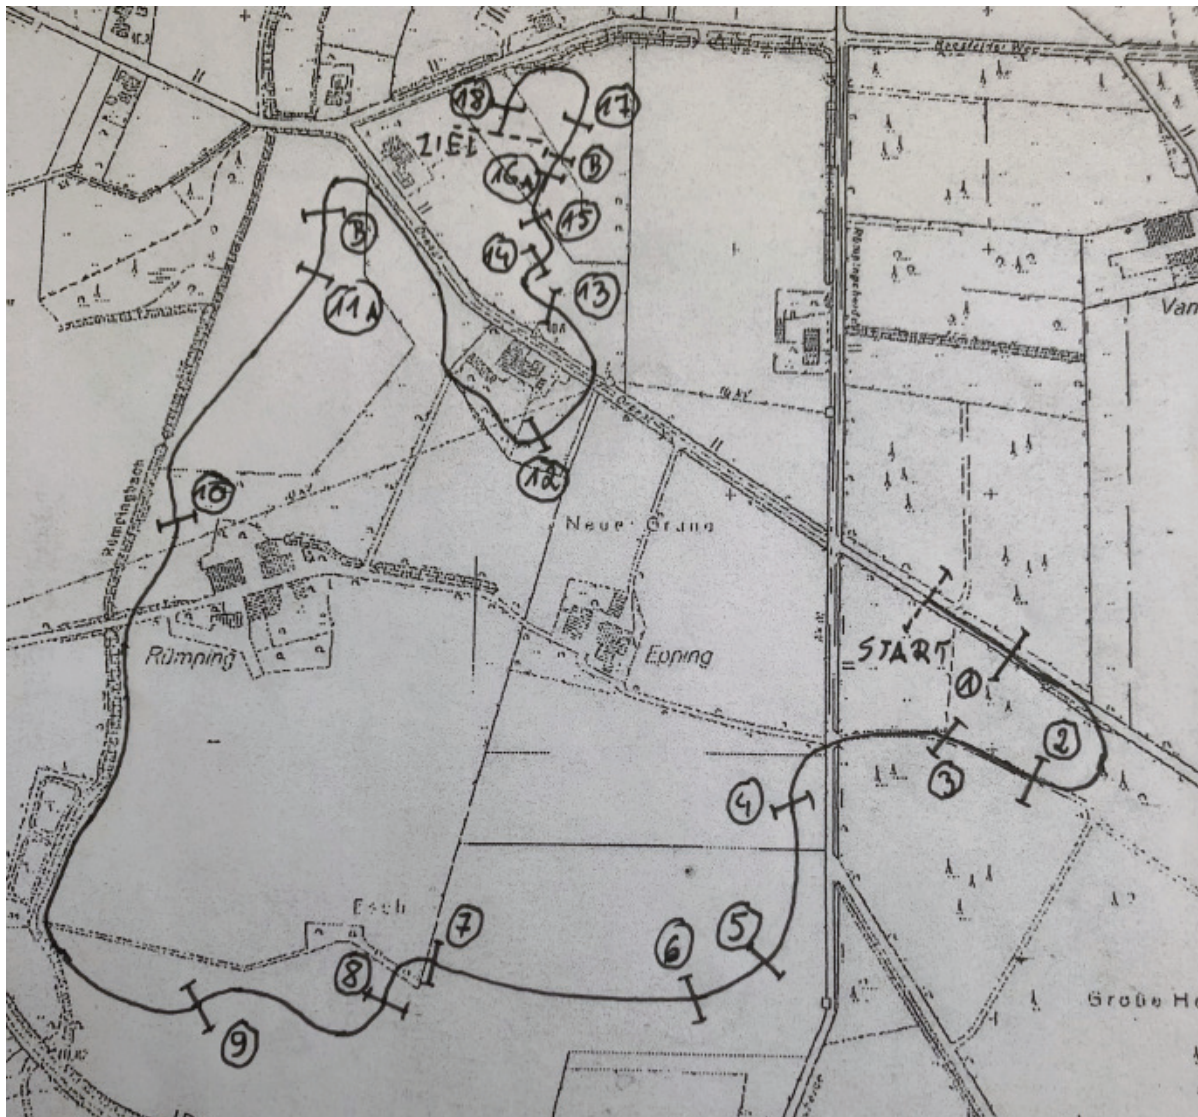

RuF Rhede-Krommert - Geländeritt der Kl.A* - 2018

1. Lange Baumstämme
2. Pallisade
3. Alter Holzstoß
4. Kälbchenstall
5. Strohlager
6. Scheune
7. Baum am Wäldchen
8. Akazienrick
9. Tigerente
10. Rettungsringe am Bach
11. a)+b)
Besenkombination
12. Picknicktisch
13. Astgabel oder
Bienenhäuschen
(Alternative)
14. Parkbank
15. Schmale Akazie
16. a) Wassereinsprung
b) Wasseraussprung
17. An der Sunken Road
18. Dicke Berta

Streckenlänge: 2450m Tempo: 500 m/min
 Bestzeit: 4min 54sec

Schilder: schwarz auf weiß
 Höchstzeit: 9min 48sec