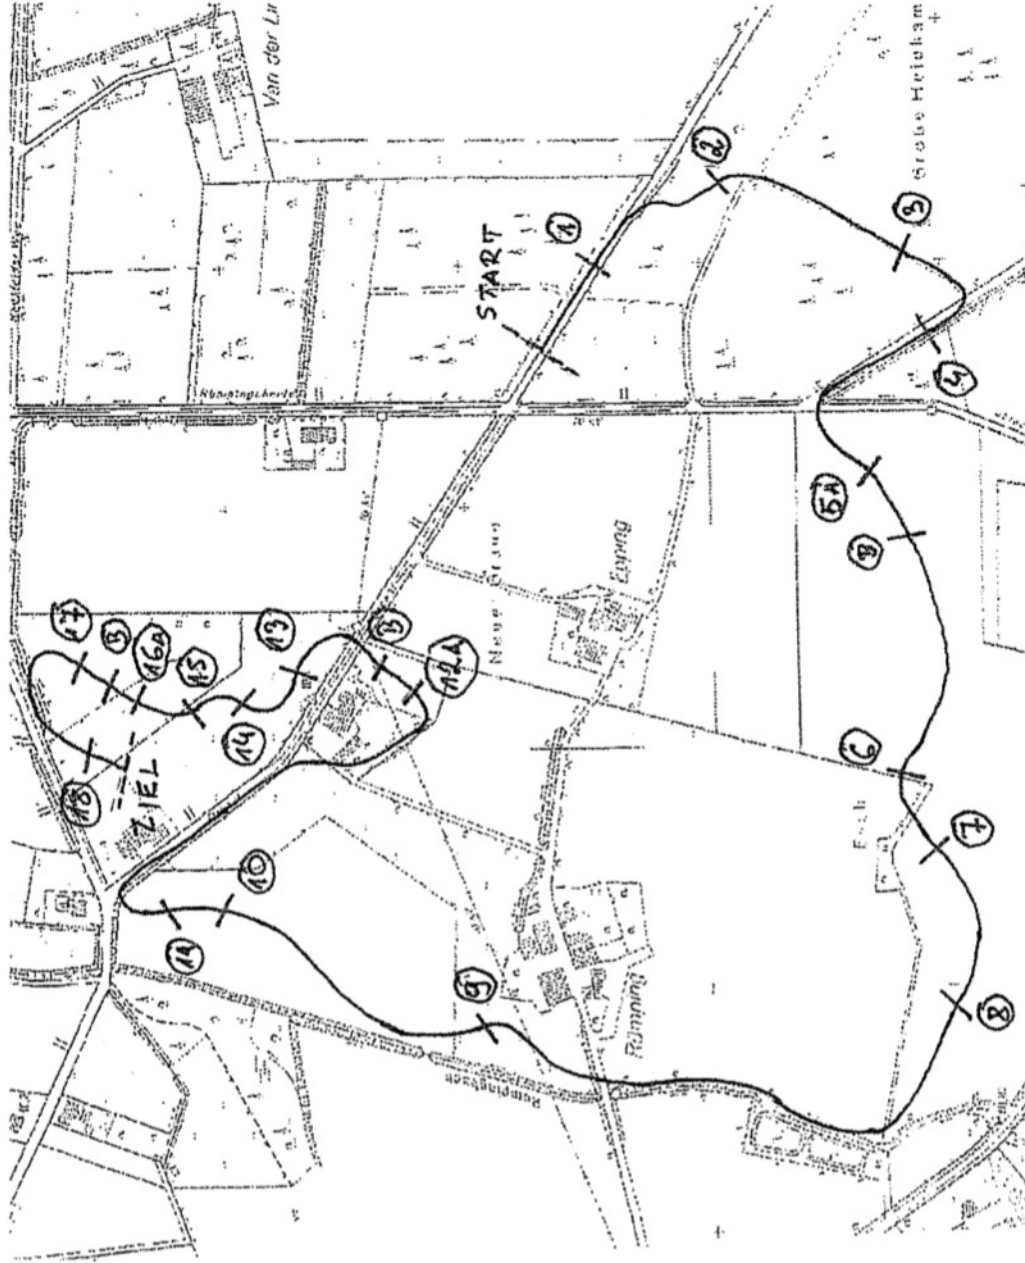

RuF Rhede-Krommert - Geländeritt der Kl.A* - 2019

1. Lange Baumstämme
2. Palisade
3. Holzstoß
4. Schneewittchen und die 7 Zwerge
5. a) Strohlager
b) Schweinestall
6. Baum am Wäldchen
7. Krummer Baumstamm
8. Grüne Kiste
9. Rettungsringe am Bach
10. Rick am Mais
11. Rick am Mais
12. a) Gemüseauto
b) Möhrentisch
13. Astgabel mit Alternative:
14. Bienenhäuschen
15. Parkbank
16. Schmale Akazie
17. a) Wassereinsprung
b) Wasseraussprung
18. An der Sunken Road
Dicke Berta

Appl. W. D.

Streckenlänge: 2.600 m Tempo: 500 m/min
 Bestzeit: 5min 12sec

Schilder: schwarz auf weiß
 Höchstzeit: 10min 24sec