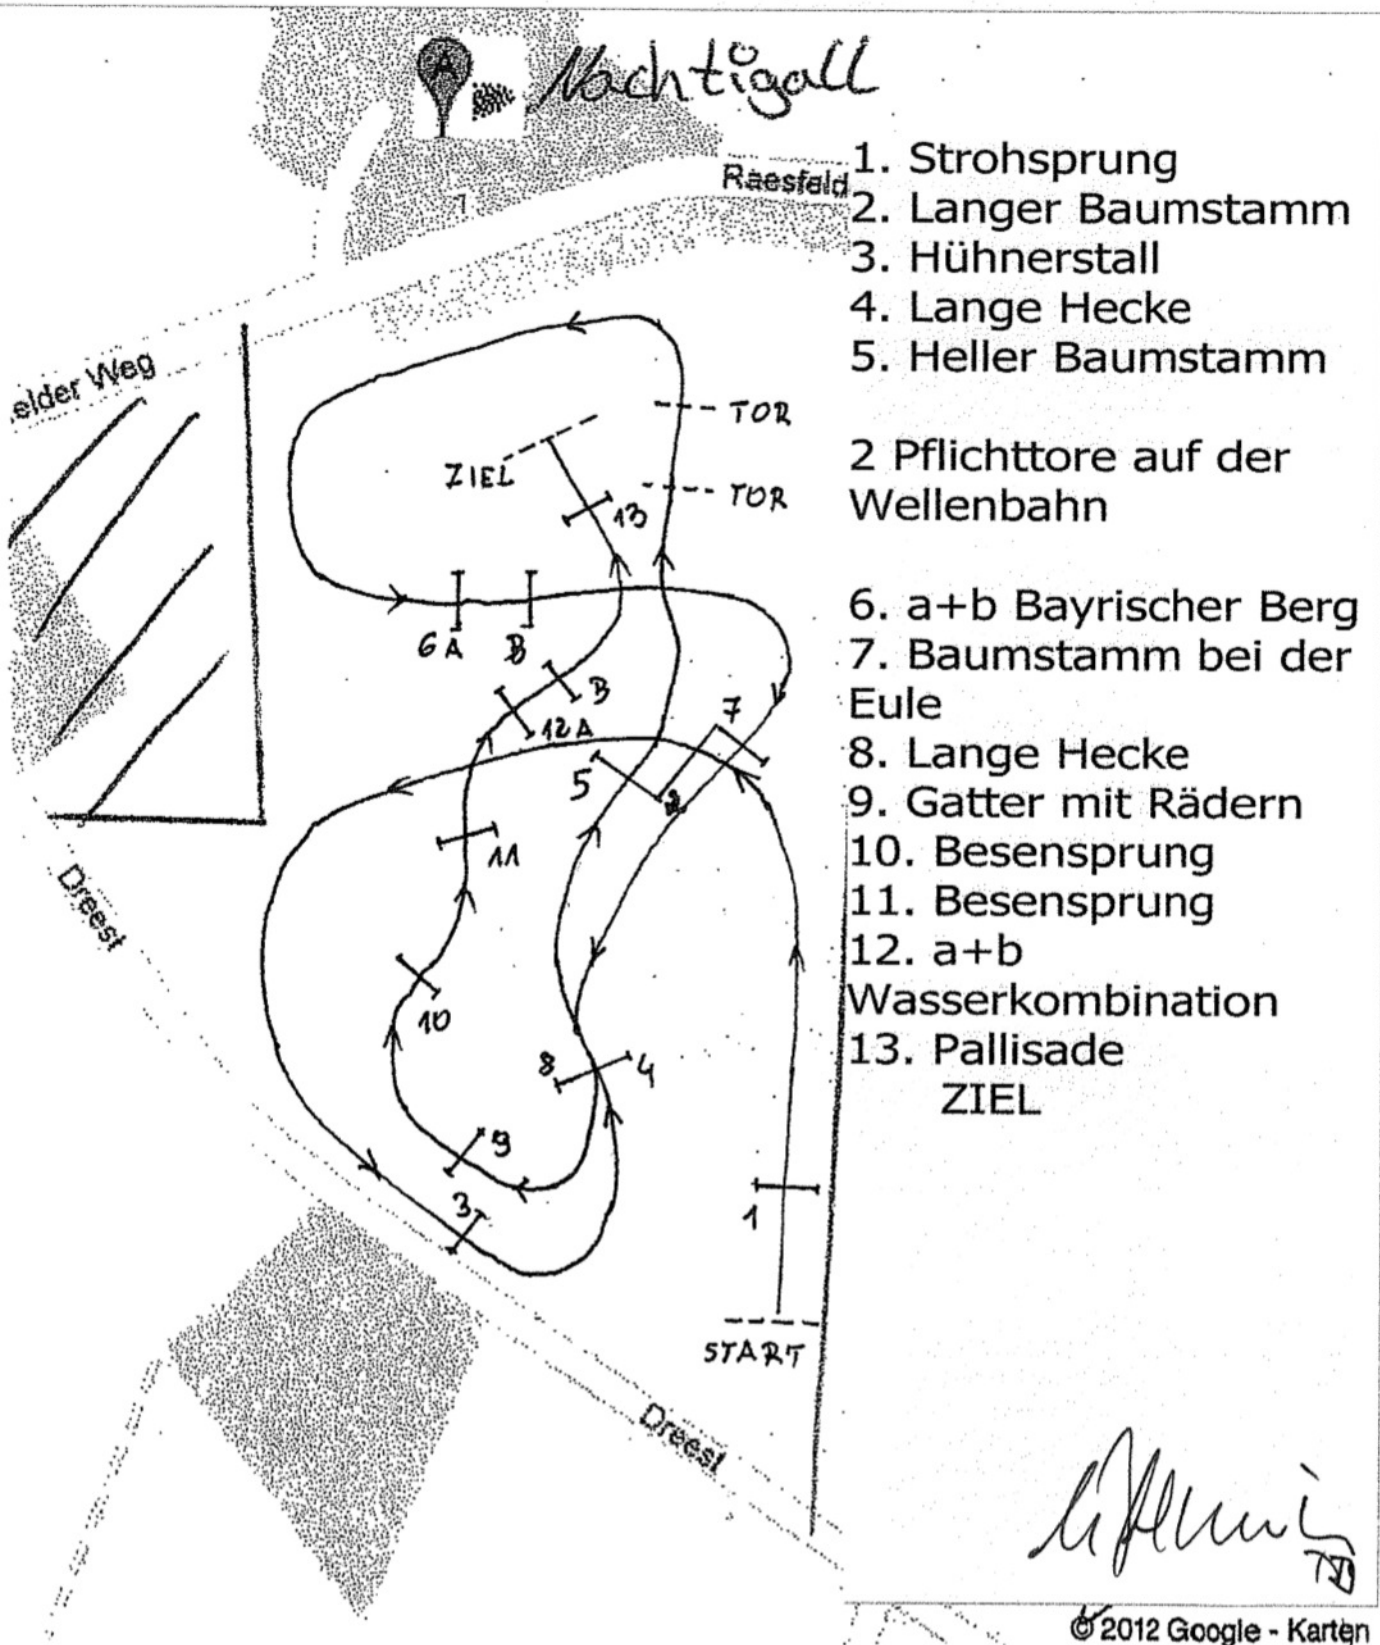

RuF Rhede-Krommert Geländeritt Kl. E 2019

Streckenlänge: 1.040 m Tempo: 400m/Min.
 Beschilderung: Rot auf Weiß
 Bestzeit: 2,36 Min. Höchstzeit: 5, 12 Min.