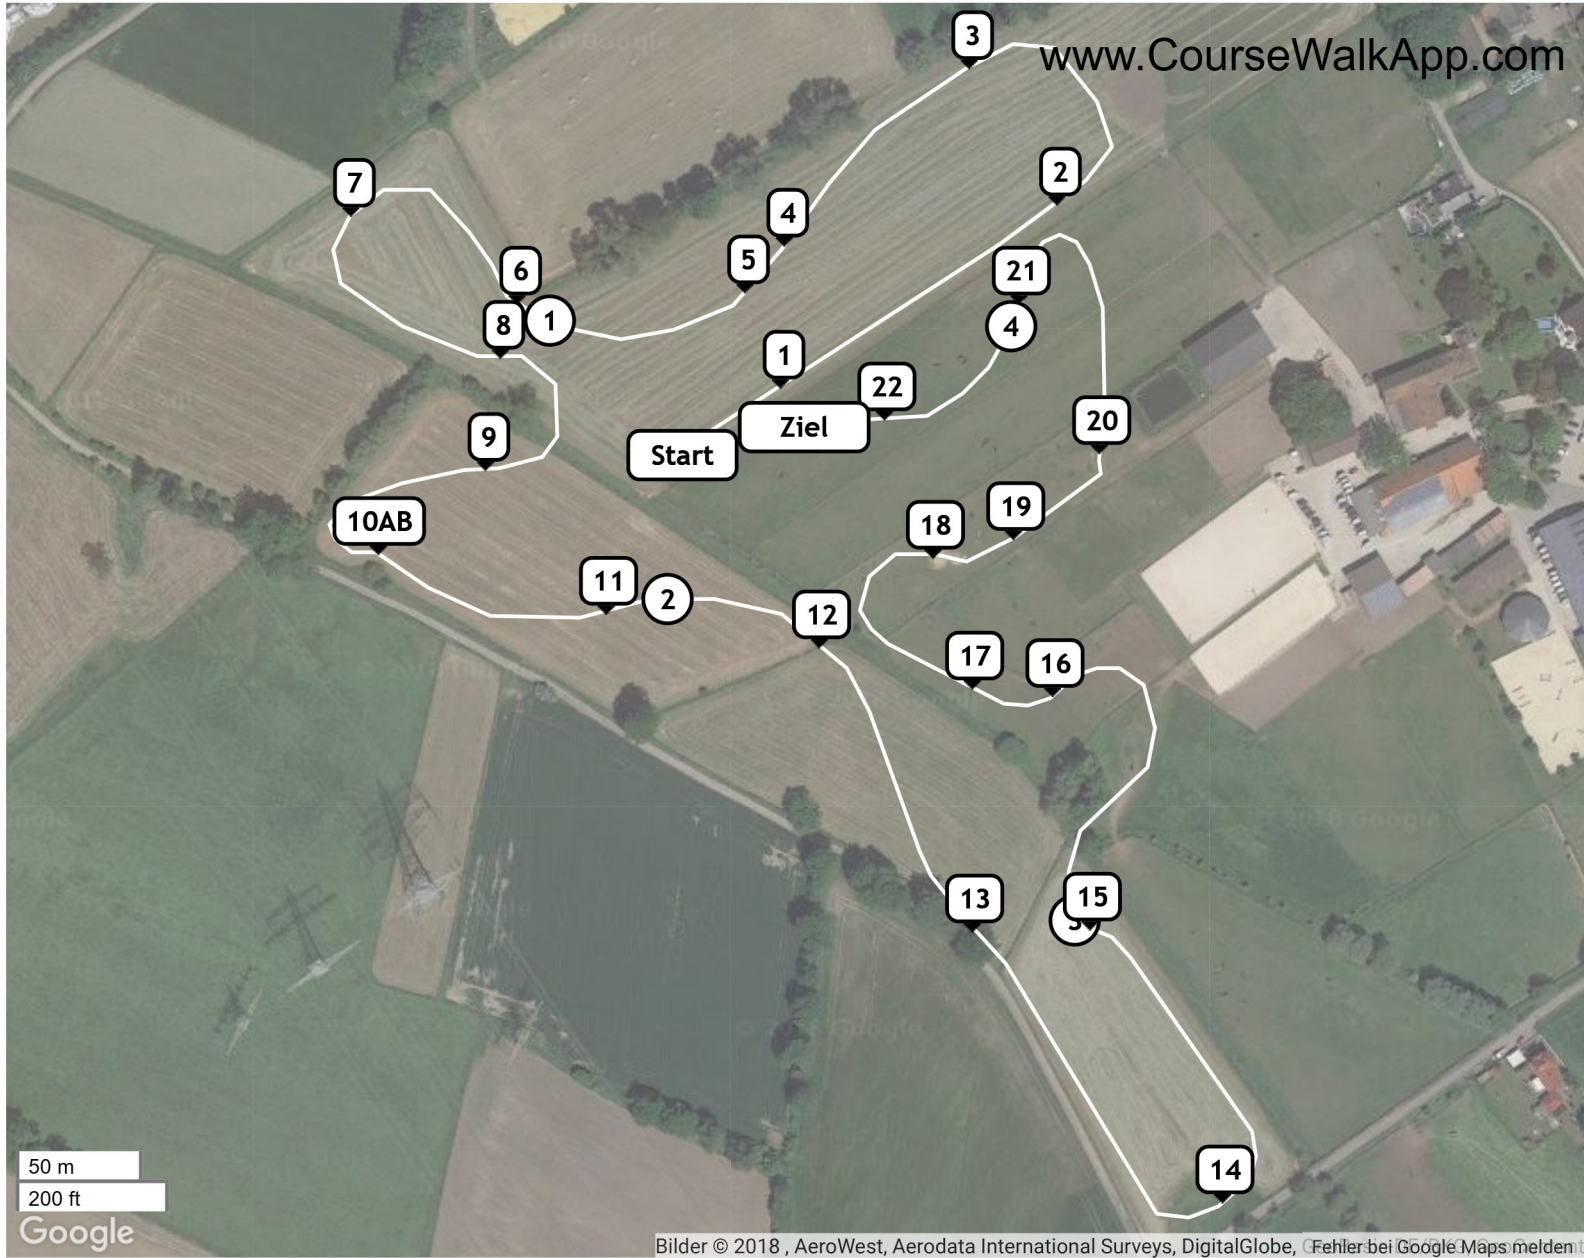

PV-Turnier 2018 (ID: 11201) - Geländeritt Kl. A**

Länge: 2100 m
Tempo: 500 m/min
Bestzeit: 4:12
Höchstzeit: 8:24

schwarze Nummern

- 1** Palisade
- 2** Schweinerücken
- 3** Welle
- 4** Palisade
- 5** Palisade
- 6** Ecke
- 7** Palisade
- 8** Leiter
- 9** Hängender Baum
- 10AB** Blumenkombination
- 11** Dicker Baum
- 12** Tisch
- 13** Rentnerbank
- 14** Palisade
- 15** Astgabel
- 16** Baum bergab
- 17** Haifischzahn
- 18** Wassereinsprung
- 19** Hecke
- 20** Dicker Baum auf Wall
- 21** Triplebare
- 22** Tisch