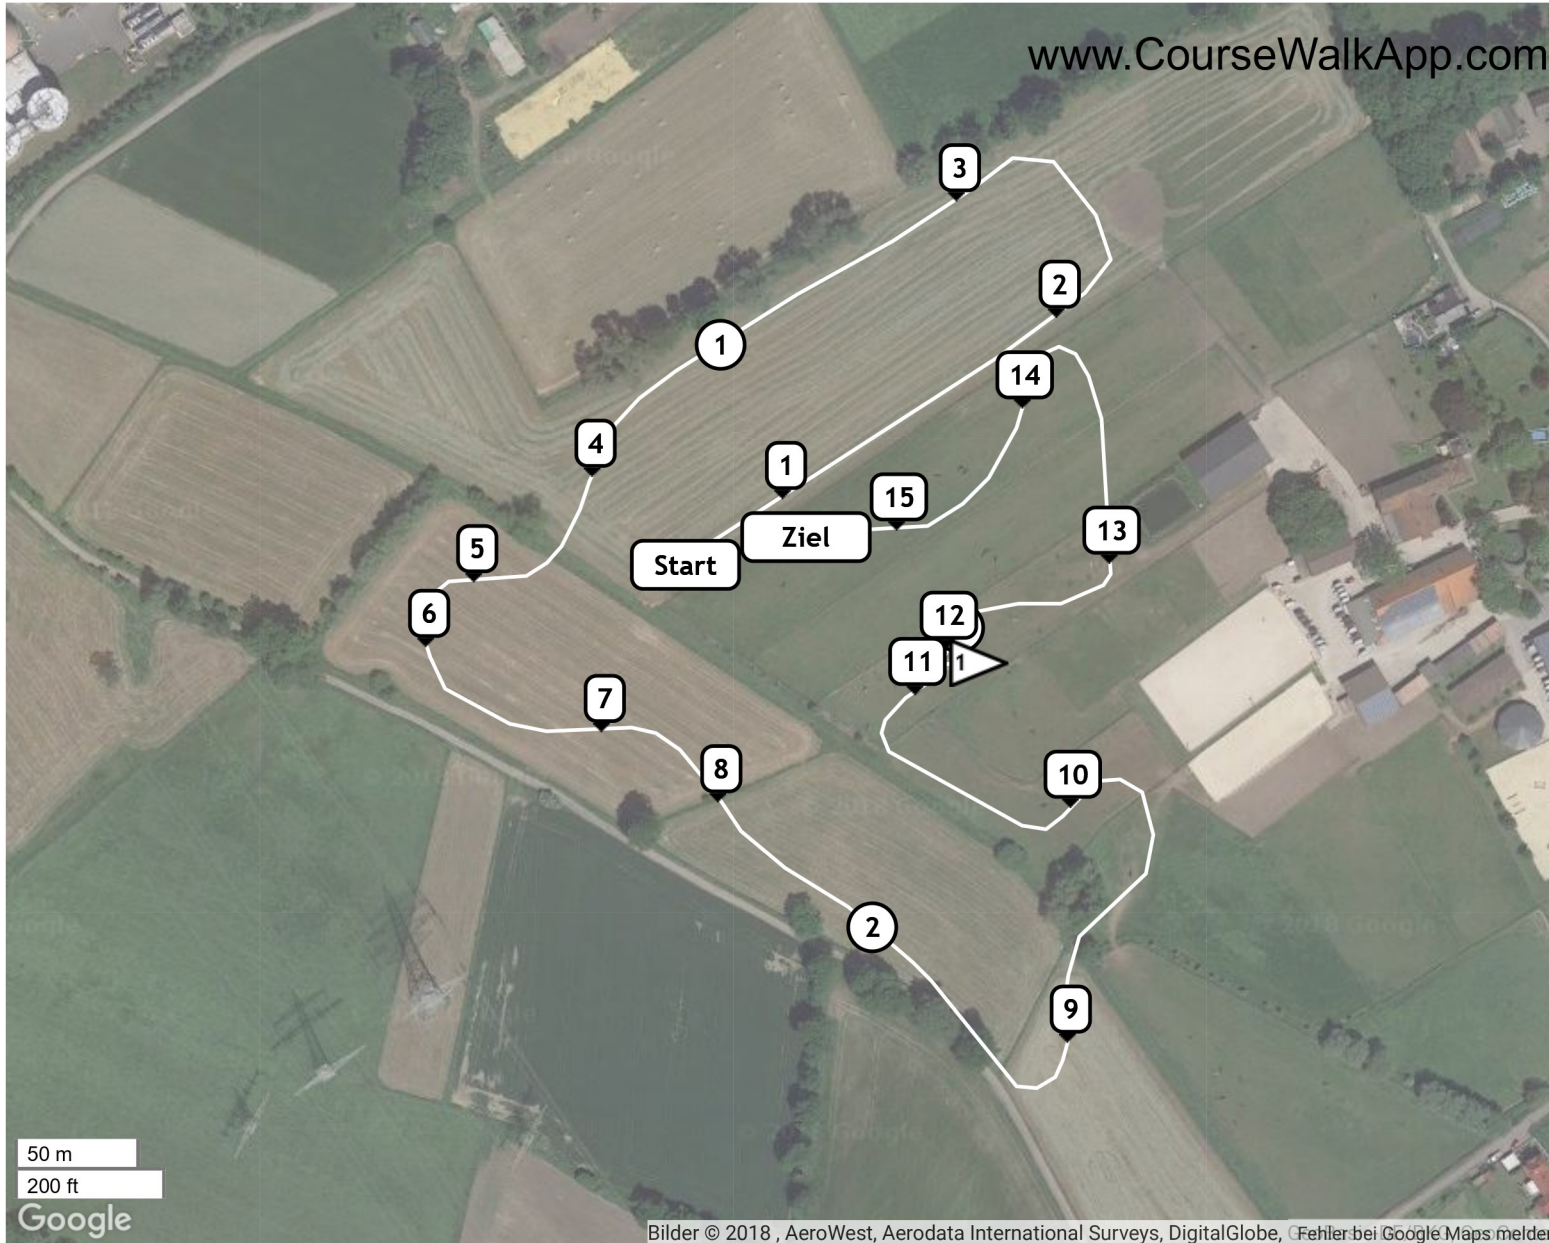

# PV-Turnier 2018 (ID: 13905) - Geländeritt Kl. E

www.CourseWalkApp.com

**Länge:** 1500 m  
**Tempo:** 400 m/min  
**Bestzeit:** 3:45  
**Höchstzeit:** 7:30

grüne Nummern

- 1** Baum
- 2** Kleine Hecke
- 3** Palisade
- 4** Palisade
- 5** Schweinerücken
- 6** Schweinerücken
- 7** Baum mit Hecke
- 8** Strohsprung
- 9** Palisade
- 10** Bergab
- 11** Vor'm Wasser
- 12** Vom Wall
- 13** Blumenstamm
- 14** Schwedenbank
- 15** Lattensprung

50 m  
200 ft  
Google